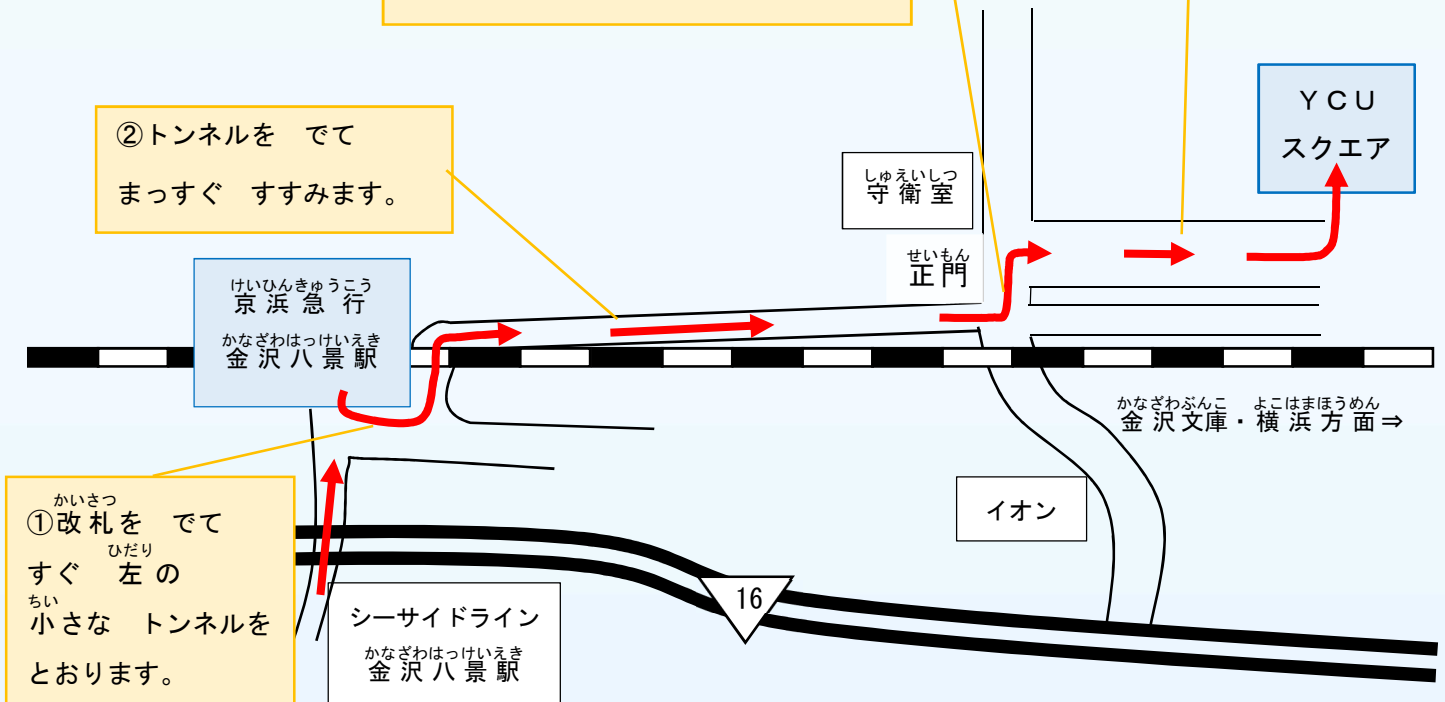

よこはましりつだいがく 横浜市立大学 YCUスクエア ピオニーホール

けいひんきゆうこう かなざわはっけいえき ぶん
京浜急行・シーサイドライン「金沢八景駅」から 歩いて 5分

けいひんきゆうこう かなざわぶんこえき ぶん
京浜急行「金沢文庫駅」から 歩いて 15分

ちゆうしゃじょう
駐車場は
ありません

よこはましりつだいがく せいもん
③横浜市立大学の 正門を 入ったら
すぐ 右に まがります。

④まっすぐ すずみます。
ひだり
左に あります。